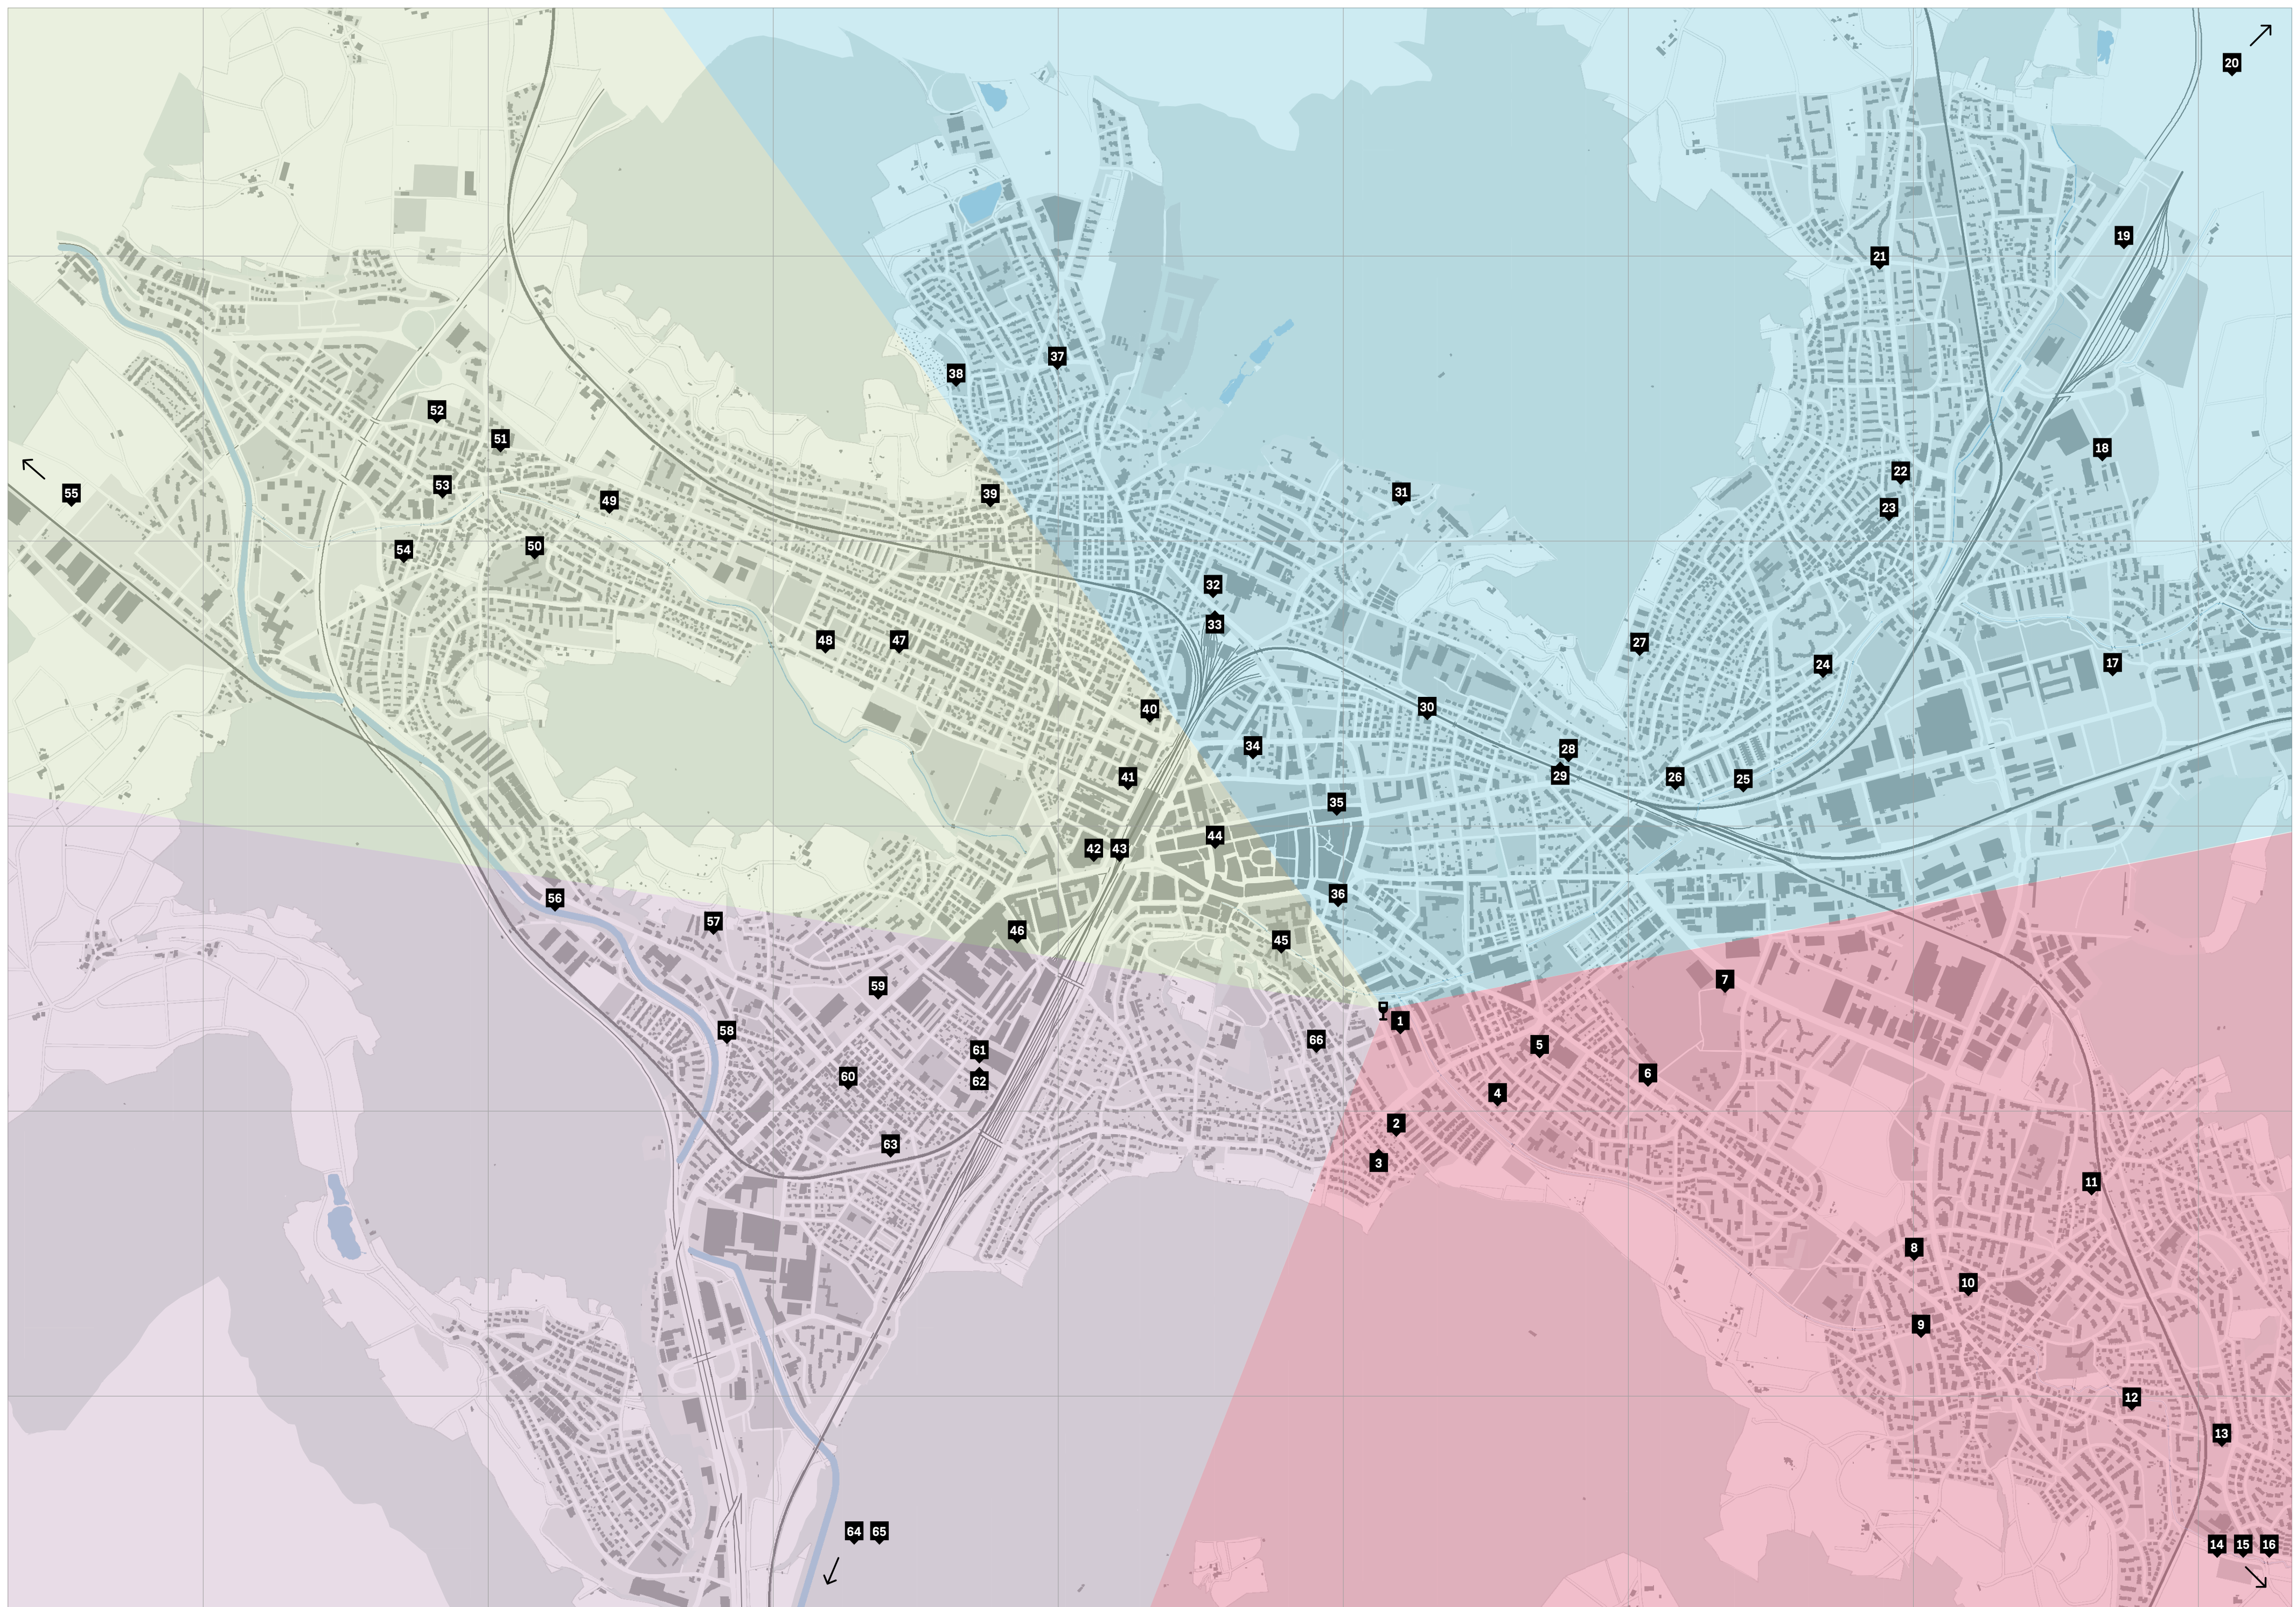

Feld D: 14:30 - 16:30 UHR

- 56 Tössabschnitt km 12.5-19.5 Platzgestaltung «Naherholung Töss»
- 57 Schlosshofstr. 160-240, 100-108, 26-28, 52 abc Siedlung «Brühlberg Süd»
- 58 J.-C.-Heer-Strasse 2 MFH «am Rieterkanal»
- 59 Zürcherstr. 52-60 / Obere Schönthalstr. 40-48 / Schlosshofstr. 27-49 Wohnüberbauung «Werk 3»
- 60 Grenzstrasse 29 MFH «Grenzstrasse»
- 61 Tössfeldstrasse 13715 Umbau «Gebäude 189 - 191»
- 62 Tössfeldstrasse 21, 23, 25, 27 Schule & MFH «Gebäude 141»
- 63 Tössfeldstrasse 67a, 67b MFH «Bahnhof Töss»
- 64 Wegacher 4, 6 MFH «Wegacher», Brütten
- 65 Im Ifang 6, Kempthpark Umbau Büros Givaudan, Kempththal
- 66 Büelrainstrasse 53 Wohnüberbauung «Lichtblick»