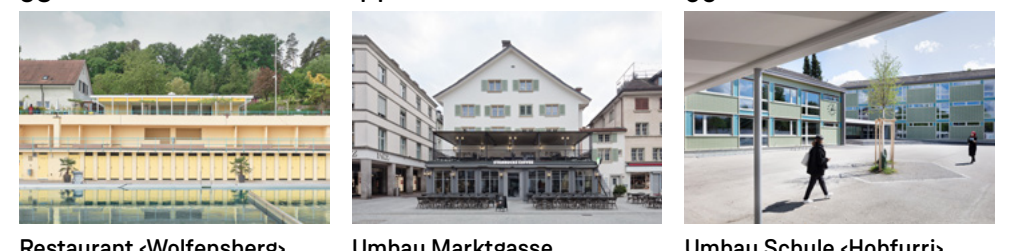

38 Restaurant «Wolfensberg»
Strasse Wolfenbergerstrasse 66
Bauherrschafft Stadt Winterthur
Architektin Departement Schule und Sport
Architektin Bernath+Widmer
Besichtigungszeit 11:30 - 13:30 Uhr

44 Umbau Marktgasse
Strasse Marktgasse 61
Bauherrschafft privat
Architektin Bellwald Architekten
Besichtigungszeit 13:00 - 15:00 Uhr

50 Umbau Schule «Hohfurri»
Strasse Eckwiesenstrasse 2
Bauherrschafft Stadt Winterthur
Architektin RWPA
Besichtigungszeit 13:00 - 15:00 Uhr